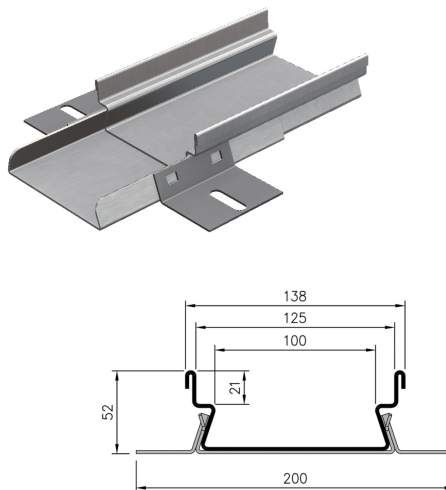

Caniveau de parking PRD 050 - Type 3

Information sur la gamme de produit

- Acier inox 1.4301
- Gamme de produits complète en quatre version: Type 1: avec bride à vis, Type 2: avec support de montage, Type 3: avec connecteur, Type 4: soudé étanche
- Diamètre nominal 100
- Classes de charge A 15 - C 250 selon SN EN 1433, voir instructions d'installation ACO

Données techniques de l'article

| | |
|----------------|---------|
| Hauteur | 50 mm |
| Longueur | 3000 mm |
| Paire d'angles | 1 |
| kg | 12,0 |
| Cod. art. | 2090828 |