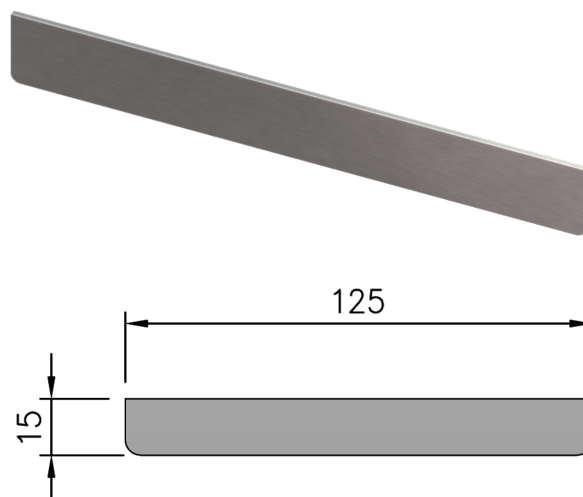

## PRD 050 Kit de sécurité anti-chute

Information sur la gamme de produit

Données techniques de l'article

Complément	Pour types 2, 3 + 4
kg	0
Cod. art.	2090833