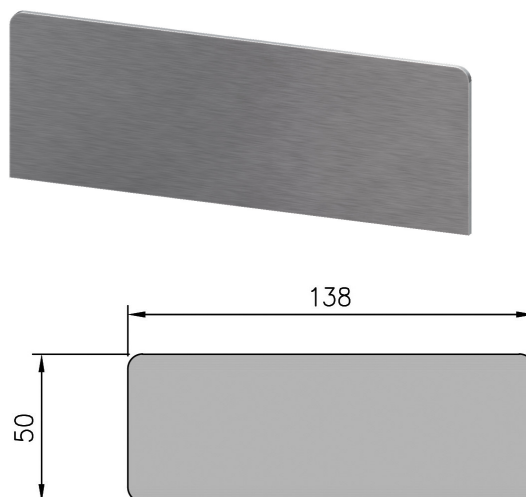

PRD 050 Paroi frontale

Information sur la gamme de produit

■ Acier inox 1.4301

Données techniques de l'article

Complément	Soudé pour type 4
kg	0,4
Cod. art.	2090848