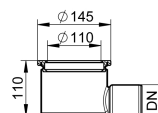

### Information sur la gamme de produit

- Acier inox 1.4404
- Horizontal

### Données techniques de l'article

kg	0,8
DN	DN 60
Désignation	Siphon de sol hoizontal
Ø	63 mm
Cod. art.	2091144