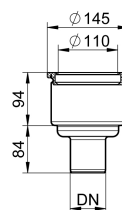

### Information sur la gamme de produit

- Acier inox 1.4404
- Vertical

### Données techniques de l'article

kg	0,8
DN	DN 60
Désignation	Siphon de sol vertical
Ø	63 mm
Cod. art.	2091145