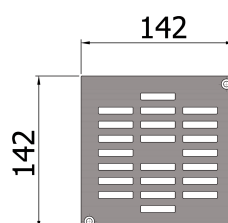

Grille design Linea

Information sur la gamme de produit

- Acier inox
- Classe K 3

Données techniques de l'article

kg	0,8
Classe	K 3
Cadre	142 x 142 mm
Grille	Vissé
Cod. art.	2091303