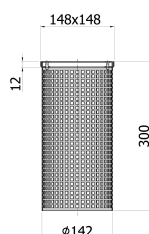

Collecteur de gravier avec couvercle

Information sur la gamme de produit

- Acier inox 1.4301
- Avec drainage secondaire

Données techniques de l'article

kg	2,5
Classe	K 3
Joint d'étanchéité	x
Cadre	148 x 148 mm
Grille	144 x 144 mm
Réglable en hauteur	18 - 280 mm
Divers	Avec couvercle vissé et amovible
Cod. art.	2091373