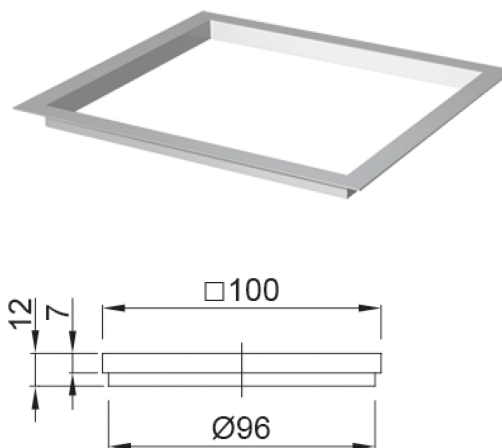

Cadre de compensation

Information sur la gamme de produit

■ Acier inox

Données techniques de l'article

kg	0
Cod. art.	2091460