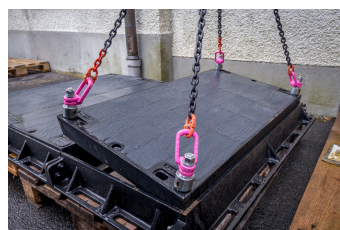

Kit de levage ACOmatic fonte

Information sur la gamme de produit

Données techniques de l'article

Cod. art.	2091668
-----------	---------