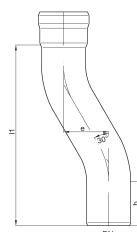

GM-X Coudes - Manchon enfichable 1 A, tubes de saut

Information sur la gamme de produit

- Acier galvanisé
- Conforme à la norme DIN EN 1123
- Classe de matériaux de construction : A1
- Avec revêtement intérieur supplémentaire
- Non inflammable
- Pas d'introduction de charge calorifique supplémentaire

Données techniques de l'article

kg	1,4
DN	80
b (mm)	85
L1 (mm)	280
Cod. art.	2113856