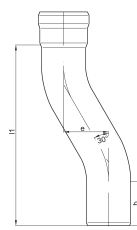

## GM-X Coudes - Manchon enfichable 1 A, tubes de saut

### Données techniques de l'article

kg	2,9
DN	125
b (mm)	100
L1 (mm)	270
Cod. art.	2113857