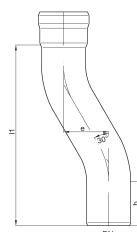

GM-X Coudes - Manchon enfichable 1 A, tubes de saut

Information sur la gamme de produit

- Acier galvanisé
- Conforme à la norme DIN EN 1123
- Classe de matériaux de construction : A1
- Avec revêtement intérieur supplémentaire
- Non inflammable
- Pas d'introduction de charge calorifique supplémentaire

Données techniques de l'article

kg	2,8
DN	80
b (mm)	85
L1 (mm)	405
Cod. art.	2113860