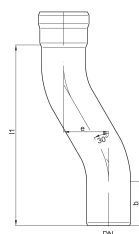

GM-X Coudes - Manchon enfichable 1 A, tubes de saut

Information sur la gamme de produit

- Acier galvanisé
- Conforme à la norme DIN EN 1123
- Classe de matériaux de construction : A1
- Avec revêtement intérieur supplémentaire
- Non inflammable
- Pas d'introduction de charge calorifique supplémentaire

Données techniques de l'article

kg	4,5
DN	125
b (mm)	100
L1 (mm)	395
Cod. art.	2113861