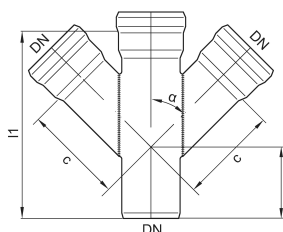

## GM-X Dérivation double, 87°

### Données techniques de l'article

kg	1,2
DN	70
$\vartheta$ (°)	87
c (mm)	65
b (mm)	110
L1 (mm)	175
Cod. art.	2113908