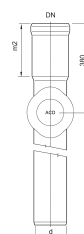

## GM-X Tube de descente d'eau pluviale avec couvercle de nettoyage fermé

### Information sur la gamme de produit

- Acier galvanisé
- Conforme à la norme DIN EN 1123
- Classe de matériaux de construction : A1
- Intérieur et extérieur galvanisés à chaud avec revêtement intérieur supplémentaire
- Avec raccord à manchon enfichable
- Non inflammable
- Pas d'introduction de charge calorifique supplémentaire

### Données techniques de l'article

kg	3,4
DN	70
d (mm)	73
L1 (mm)	1000
Cod. art.	2114271