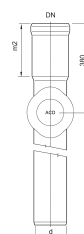

## GM-X Tube de descente d'eau pluviale avec couvercle de nettoyage fermé

### Information sur la gamme de produit

- Acier galvanisé
- Conforme à la norme DIN EN 1123
- Classe de matériaux de construction : A1
- Intérieur et extérieur galvanisés à chaud avec revêtement intérieur supplémentaire
- Avec raccord à manchon enfichable
- Non inflammable
- Pas d'introduction de charge calorifique supplémentaire

### Données techniques de l'article

kg	4,4
DN	80
d (mm)	89
L1 (mm)	1000
Cod. art.	2114272