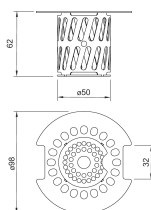

Tapis anti-salissures

Information sur la gamme de produit

- Acier inox 1.4404
- Décapé et passivé

Données techniques de l'article

kg	0,1
Cod. art.	2208451