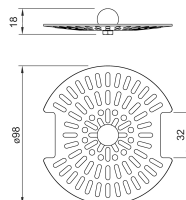

Tapis anti-salissures

Information sur la gamme de produit

- Acier inox 1.4404
- Décapé et passivé

Données techniques de l'article

kg	0,1
Cod. art.	2208453