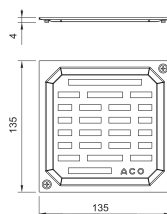

Grille pour ClassicPoint 150 x 150

Information sur la gamme de produit

- Acier inox 1.4404
- Classe K 3

Données techniques de l'article

kg	0,2
Classe	K 3
Cadre	135 x 135 mm
Grille	Vissé
Type	Slot
Cod. art.	2208719