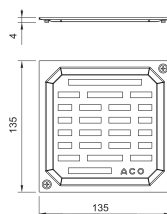

Grille pour ClassicPoint 150 x 150

Information sur la gamme de produit

- Acier inox 1.4404
- Classe K 3

Données techniques de l'article

kg	0,2
Classe	K 3
Cadre	135 x 135 mm
Grille	Vissé
Type	Quadrato
Cod. art.	2208723