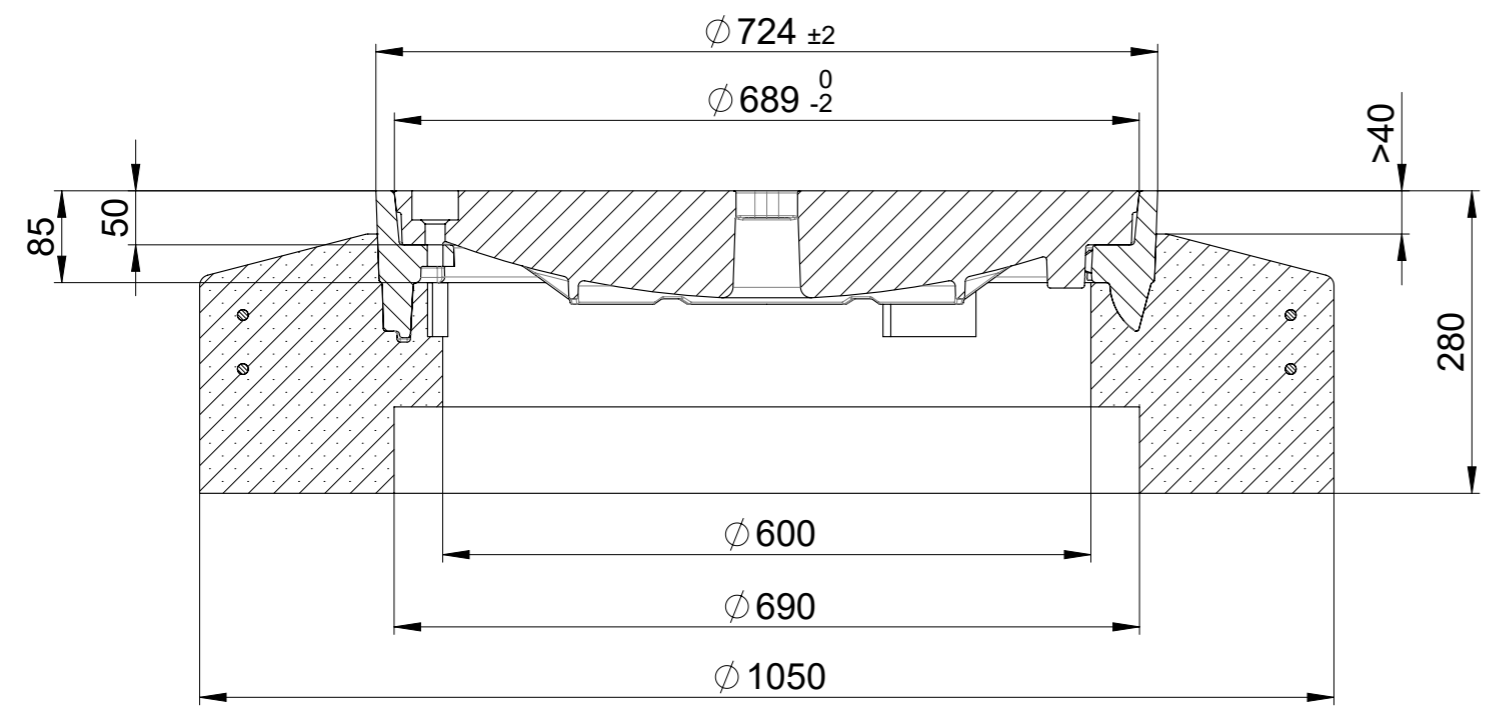

1 2 3 4 5 6 7 8

A
B
C
D
E
F

A-A

- Produktinformationen**
- ohne Lüftungsöffnung
 - mit Verschraubung
 - mit Pickelloch
 - mit Verdrehsicherung
 - Rahmen hochziehbar
 - ohne dämpfende Einlage
 - Auflagefläche bearbeitet
 - mit Schriftfeld

Werkstoff:		Gewicht: 429.24 kg		 www.aco.ch	ACO Passavant AG Industrie Kleinzaun CH-8754 Netstal Tel. 055 / 645 53 00 - Fax 055 / 645 53 10 E-Mail: aco@aco.ch			
zul. Abweichung: Norm		Oberfläche: DIN ISO 1302			Diese Zeichnung darf weder kopiert noch dritten Personen, insbesondere zum Zweck anderweitiger Benutzung mitgeteilt werden und bleibt unser Eigentum. Copyright reserved! © ACO Passavant AG			
Erstellt:	Datum:	Name:	Masstab:	Masseinheit:	Projektion: ISO-E	Zeichnung Nr.: CH 2D60.31.12		
Freigegeben:	08.09.2021	AB	1:7	Millimeter				Index: A
Status:	Freigegeben		Blatt / Anz.: 1 / 1	A 07.09.2021 AB BEGU mit Schriftfeld -				
Bauelemente Schachtabdeckung NW600 D400 NIVOPLAN CH BEGU-Deckel, hochziehbar bis 6cm, für Kunststoffschächte Art. Nr.: 2D60.31.12								