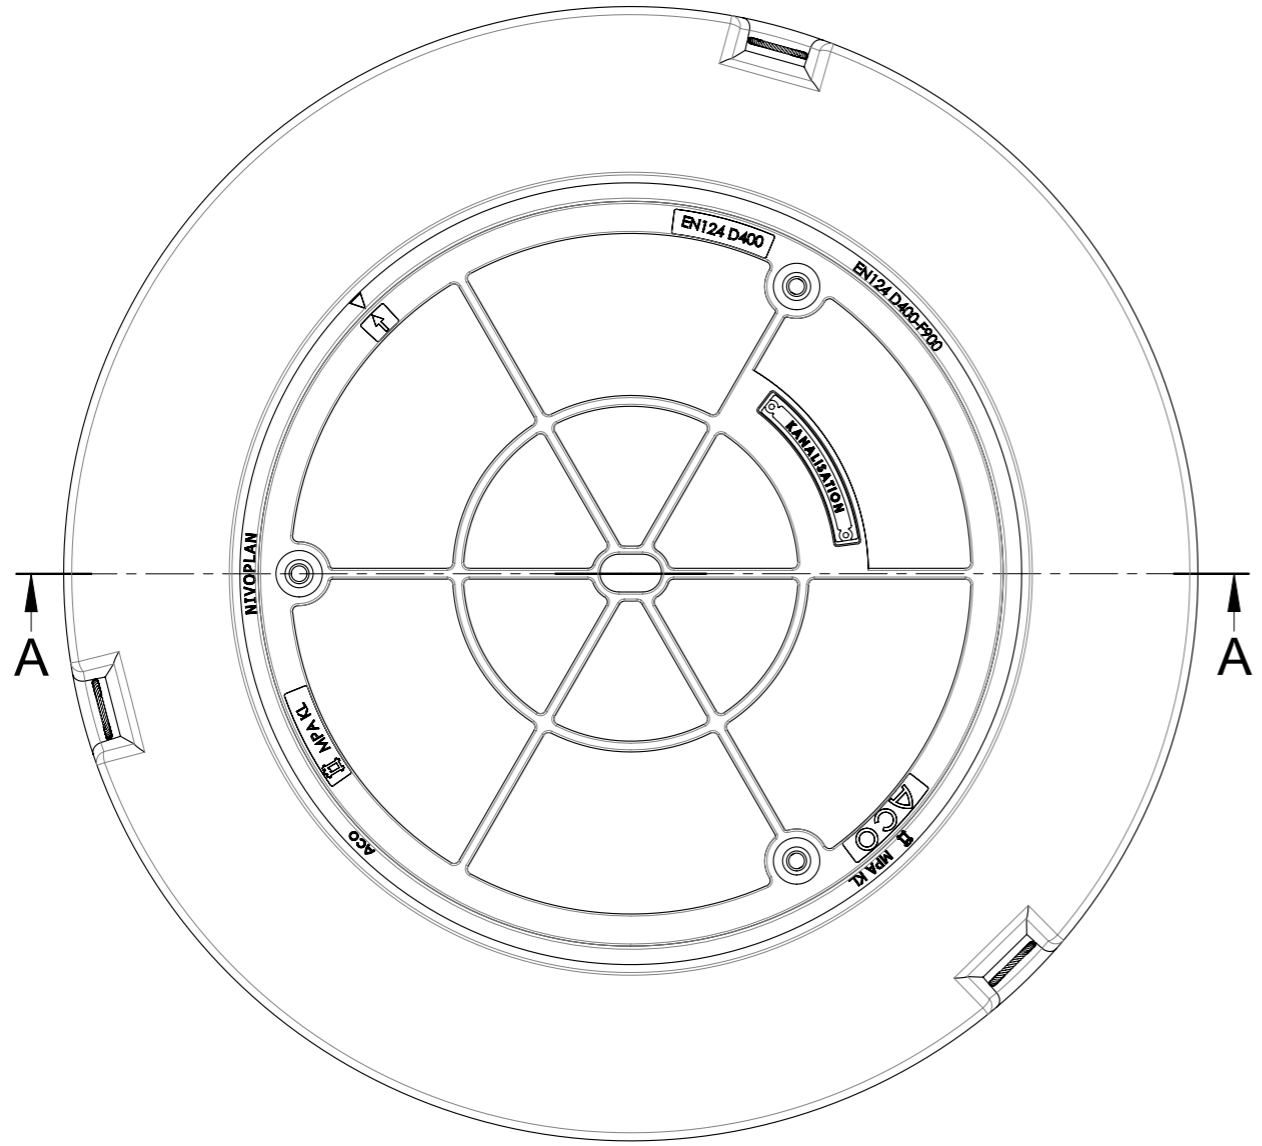

1 2 3 4 5 6 7 8

A
B
C
D
E
F

A-A

- Produktinformationen**
- ohne Lüftungsöffnung
 - mit Verschraubung
 - mit Pickelloch
 - mit Verdrehsicherung
 - Rahmen hochziehbar
 - ohne dämpfende Einlage
 - Auflagefläche bearbeitet
 - mit Schriftfeld

Werkstoff:		Gewicht: 429.24 kg		 www.aco.ch	ACO Passavant AG Industrie Kleinzaun CH-8754 Netstal Tel. 055 / 645 53 00 - Fax 055 / 645 53 10 E-Mail: aco@aco.ch			
zul. Abweichung: Norm		Oberfläche: DIN ISO 1302			Diese Zeichnung darf weder kopiert noch dritten Personen, insbesondere zum Zweck anderweitiger Benutzung mitgeteilt werden und bleibt unser Eigentum. Copyright reserved! © ACO Passavant AG			
Erstellt:	Datum:	Name:	Masstab:	Masseinheit:	Projektion: ISO-E	Zeichnung Nr.: CH 2D60.31.12		
Freigegeben:	08.09.2021	AB	1:7	Millimeter				Index: A
Status:	Freigegeben		Blatt / Anz.: 1 / 1	A 07.09.2021 AB BEGU mit Schriftfeld -				
Bauelemente Schachtabdeckung NW600 D400 NIVOPLAN CH BEGU-Deckel, hochziehbar bis 6cm, für Kunststoffschächte Art. Nr.: 2D60.31.12								

Ploddatum: 08.09.2021

1 2 3 4 5 6 7 8 CAD-System: SolidWorks A3