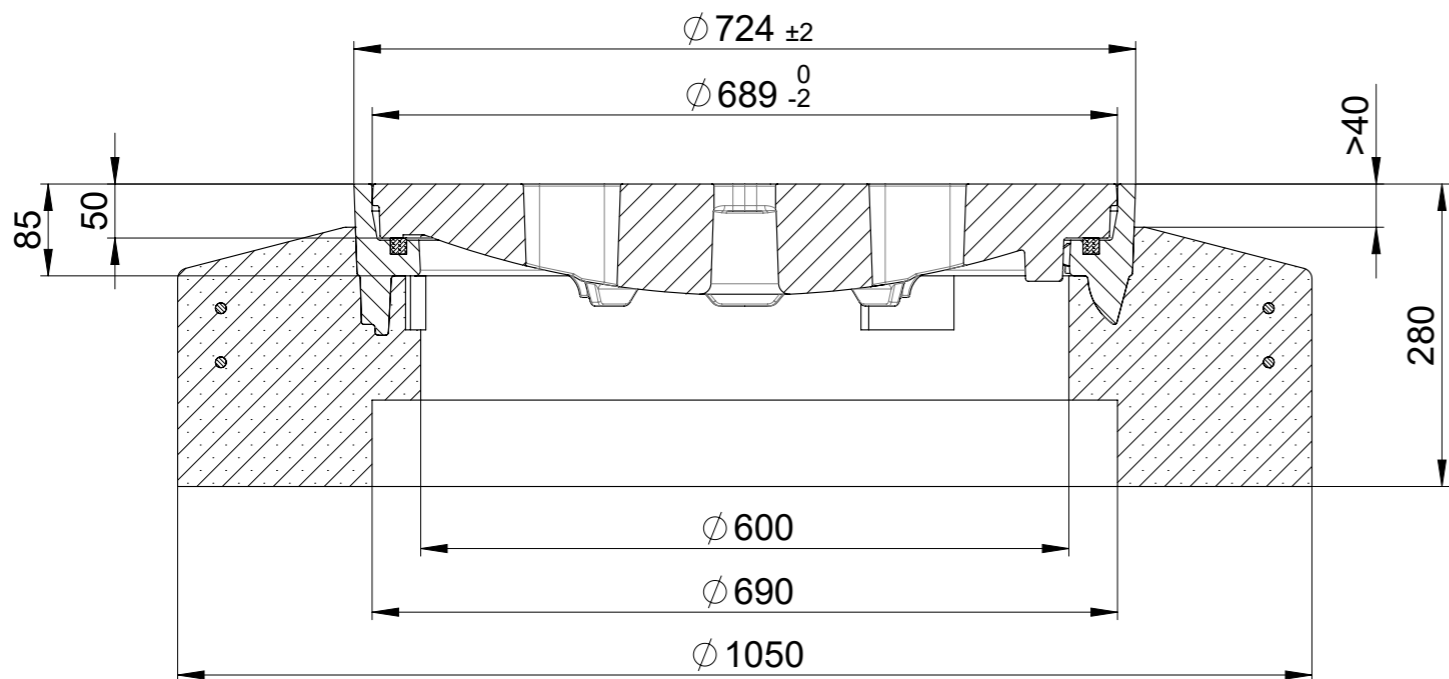

A-A

Produktinformationen

- mit Lüftungsöffnung
- ohne Verschraubung
- mit Pickelloch
- mit Verdrehsicherung
- Rahmen hochziehbar
- mit dämpfender Einlage
- Auflagefläche bearbeitet
- mit Schriftfeld

Werkstoff:		Gewicht: 425.05 kg		 www.aco.ch	ACO Passavant AG Industrie Kleinzaun CH-8754 Netstal Tel. 055 / 645 53 00 - Fax 055 / 645 53 10 E-Mail: aco@aco.ch		
zul. Abweichung: Norm		Oberfläche: DIN ISO 1302			Diese Zeichnung darf weder kopiert noch dritten Personen, insbesondere zum Zweck anderweitiger Benutzung mitgeteilt werden und bleibt unser Eigentum. Copyright reserved! © ACO Passavant AG		
Erstellt:	Datum:	Name:	Masstab:	Masseinheit:	Projektion: ISO-E		
Freigegeben:	07.09.2021	AB	1:7	Millimeter	Blatt / Anz.: 1 / 1		
Status:	Freigegeben						
Bauguss Schachtabdeckung NW600 D400 NIVOPLAN CH BEGU-Deckel, hochziehbar bis 6cm, für Kunststoffschächte Art. Nr.: 2D60.31.13				Zeichnung Nr.: 2D60.31.13		Index: A	
A		07.09.2021		AB		BEGU mit Schriftfeld	
-							