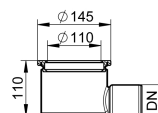

Gully EG 150, écoulement au sol horizontal

Information sur la gamme de produit

- Acier inox 1.4404
- Horizontal

Données techniques de l'article

kg	1,0
DN	DN 100
Désignation	Siphon de sol hoizontal
Ø	110 mm
Cod. art.	3004429