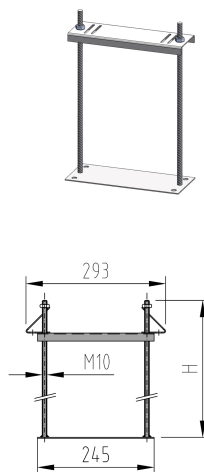

Multifix Support pour l'appui au caniveau ACO

Information sur la gamme de produit

Données techniques de l'article

Hauteur	330 mm
Largeur	245 mm
Épaisseur de revêtement	350 mm
kg	0,9
Cod. art.	3004979