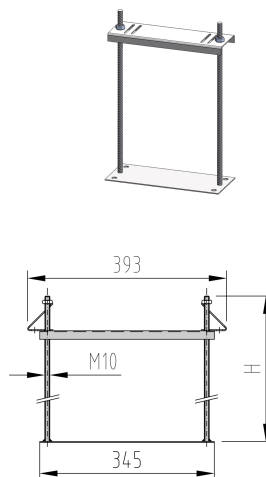

Multifix pour l'appui au caniveau ACO

Information sur la gamme de produit

Données techniques de l'article

Hauteur	330 mm
Largeur	345 mm
Épaisseur de revêtement	350 mm
kg	1,5
Cod. art.	3004990