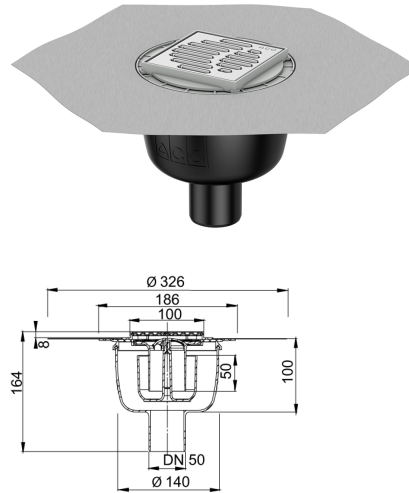

Corps d'écoulement Easyflow+

Information sur la gamme de produit

- Plastique
- Satisfait à tous les niveaux d'isolation acoustique (selon SIA 181)
- Selon norme SN EN 1253-1
- Réglable en hauteur par paliers
- Avec siphon anti-odeur
- Avec caillebotis en acier inoxydable
- Adaptation flexible à la trame des carreaux
- Avec couvercle de protection de la construction

Données techniques de l'article

kg	0,6
DN	50
Désignation	Siphon de sol vertical
Hauteur	164 mm
Ø	50 mm
Cod. art.	3006219