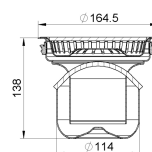

Siphon EasyFat

Information sur la gamme de produit

- Acier inox 1.4404
- Selon EN 1253-1
- Entièrement décapé et passivé
- Epaisseur minimale de l'acier de 1,2 mm
- Avec hauteur de garde d'eau 50 mm
- Retrait et nettoyage faciles
- Installation et maintenance conviviales
- Pour les applications avec siphon dans le corps d'avaloir CleanPoint
- Débit maximal avec écoulement vertical: 2,1 l/s

Données techniques de l'article

kg	0,8
Cod. art.	3007996