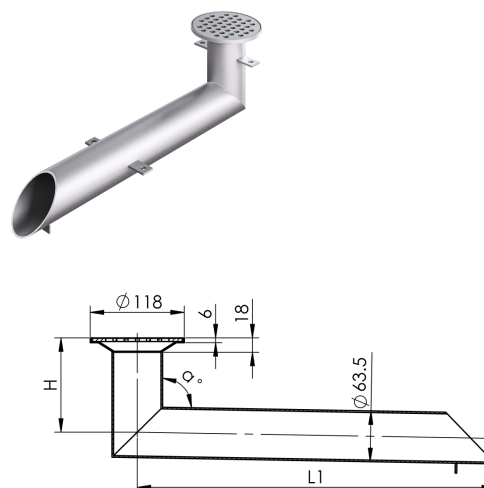

## Goulettode balcon RS

### Information sur la gamme de produit

- Corps de siphon en acier inoxydable 1.4404
- Sur demande, bride de collage sablée
- Grille perforée  $\varnothing$  118 mm
- Grille en acier inoxydable 1.4301
- Extrémité du tube avec bec de larmier DN60 et languettes de fixation

### Données techniques de l'article

DN	60
$\varnothing$ d	63.5
Hauteur	variable
$\vartheta$ (°)	variable
L1 (mm)	variable
Cod. art.	3009366