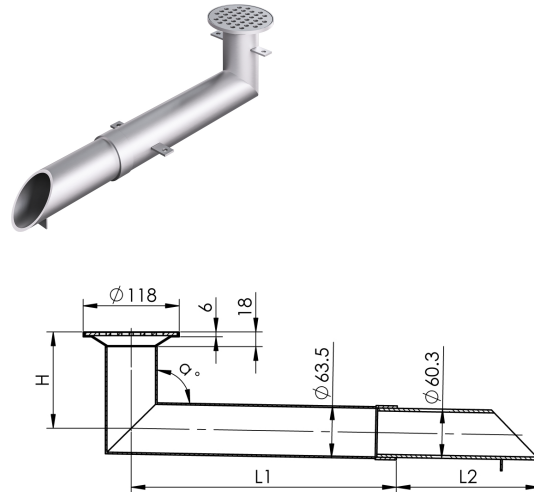

## Sortie de balcon RS avec bec horizontal et manchon

### Information sur la gamme de produit

- Corps de siphon en acier inoxydable 1.4404
- Sur demande, bride de collage sablée
- Grille perforée Ø 118 mm
- Grille en acier inoxydable 1.4301
- Extrémité du tube avec bec de larmier DN60 et languettes de fixation

### Données techniques de l'article

DN	60
Ød	63.5
Hauteur	variable
∂ (°)	variable
L1 (mm)	variable
L2 (mm)	variable
Cod. art.	3009367