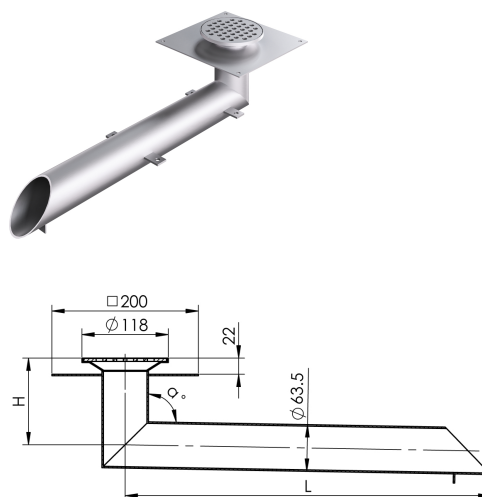

Goulotte de balcon RS avec bride de collage

Information sur la gamme de produit

- Corps de siphon en acier inoxydable 1.4404
- Sur demande, bride de collage sablée
- Grille perforée \varnothing 118 mm
- Grille en acier inoxydable 1.4301
- Extrémité du tube avec bec de larmier DN60 et languettes de fixation

Données techniques de l'article

DN	60
\varnothing d	63.5
Hauteur	variable
ϑ (°)	variable
L1 (mm)	variable
Cod. art.	3009368