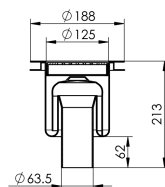

### Information sur la gamme de produit

- Acier inox 1.4404
- Corps d'avaloir monobloc
- Sans bride de collage
- Hauteur de niveau d'eau : 70 mm
- Grille en 1.4301

### Données techniques de l'article

kg	2,9
DN	60
Ød	63.5
Bride	Bord de maintien
Cadre	31.5
Cod. art.	3009454