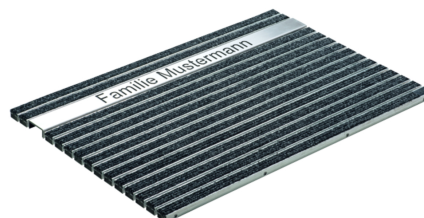

Inscription personnalisée

Information sur la gamme de produit

- Profilé en acier inoxydable Rips pour l'inscription
- Toutes les versions sont praticables
- Extérieur avec toit, intérieur
- Les tapis doivent être placés dans le bac de sol hybride Vario 2.0. à l'aide des profilés en U en acier inoxydable compris dans la livraison.
- Les tapis sont encastrés
- Pour le bac de sol hybride Vario 2.0, le bac de sol en plastique Vario Light ou le cadre angulaire Vario en aluminium
- Anthracite
- La dimension réelle est inférieure de 10 mm à la longueur et à la largeur indiquées

Données techniques de l'article

Longueur	750 mm
Largeur	500 mm
Hauteur	20 mm
pc./pal.	1
Cod. art.	3010088