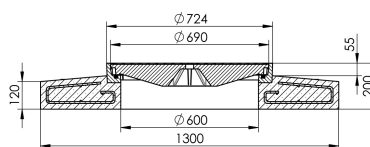

Avec cadre en béton, carré

Information sur la gamme de produit

- Couvercle en fonte ACO Classic Top
- Classe de charge D 400
- Selon norme SN 640366/SN EN 124
- Avec espace d'inscription
- Avec blocage antirotation
- Avec garniture amortissante
- Réglage en hauteur progressif jusqu'à 60 mm, NIVOPLAN
- Manipulation avec tout matériel courant
- Surface d'assise usinée
- D'autres dimensions sur demande
- Également pour blason

Données techniques de l'article

Type	1D60.32.23
Classe	D 400
Diamètre nominal	600
Poignée du couvercle	Trou de pic
Ouverture d'aération	X
kg	295,0
Pc./Pal.	3
Cod. art.	3010349