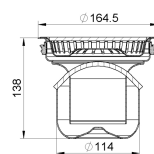

Siphon EasyFat

Information sur la gamme de produit

- Acier inox 1.4404
- Selon EN 1253-1
- Entièrement décapé et passivé
- Epaisseur minimale de l'acier de 1,2 mm
- Avec hauteur de garde d'eau 50 mm
- Retrait et nettoyage faciles
- Installation et maintenance conviviales
- Débit maximal avec écoulement vertical: 2,6 l/s

Données techniques de l'article

kg	0,9
Cod. art.	3011579