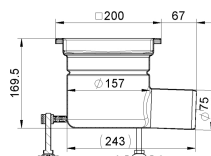

Siphon de sol avec cadre

Information sur la gamme de produit

- Acier inox 1.4404
- Selon SN EN 1253, SIA 271, SN EN 124
- Bride de collage 50 mm
- Avec bord de maintien
- Sans siphon
- En une partie
- Protection incendie / isolation acoustique en option
- Conception hygiénique selon la norme EN 1672, EN ISO 14159 et EHEDG
- Entièrement décapé et passivé
- Avec aide au montage EasyFix
- Bord de la baignoire 15 mm, doublé

Données techniques de l'article

kg	3
DN	70
Ød	75 mm
Inclination	Horizontal
Bride de collage	50 mm
Cadre	200 x 200 mm
Rebord droit	Avec remplissage
a (mm)	137 mm
Cod. art.	3018448