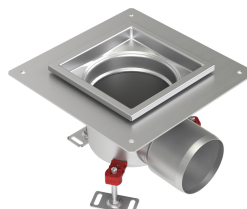

Siphon de sol avec cadre

Information sur la gamme de produit

- Acier inox 1.4404
- Selon SN EN 1253, SIA 271, SN EN 124
- Bride de collage 50 mm
- Avec bord de maintien
- Sans siphon
- En une partie
- Protection incendie / isolation acoustique en option
- Conception hygiénique selon la norme EN 1672, EN ISO 14159 et EHEDG
- Entièrement décapé et passivé
- Avec aide au montage EasyFix
- Bord de la baignoire 15 mm, doublé

Données techniques de l'article

kg	3
DN	70
Ød	75 mm
Inclination	Horizontal
Bride de collage	50 mm
Cadre	200 x 200 mm
Rebord droit	Avec remplissage
a (mm)	137 mm
Cod. art.	3018448