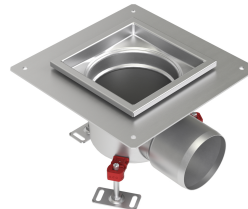

Siphon de sol avec cadre

Information sur la gamme de produit

- Acier inox 1.4404
- Selon SN EN 1253, SIA 271, SN EN 124
- Bride de collage 50 mm
- Avec bord de maintien
- Sans siphon
- En une partie
- Protection incendie / isolation acoustique en option
- Conception hygiénique selon la norme EN 1672, EN ISO 14159 et EHEDG
- Entièrement décapé et passivé
- Avec aide au montage EasyFix
- Bord de la baignoire 15 mm, doublé

Données techniques de l'article

kg	3
DN	100
Ød	110 mm
Inclination	Horizontal
Bride de collage	50 mm
Cadre	200 x 200 mm
Rebord droit	Avec remplissage
a (mm)	127 mm
Cod. art.	3018449