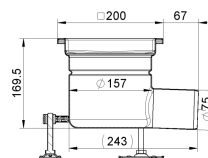

Siphon de sol avec cadre

Information sur la gamme de produit

- Acier inox 1.4404
- Selon SN EN 1253, SIA 271, SN EN 124
- Bride de collage 50 mm
- Avec bord de maintien
- Sans siphon
- En une partie
- Protection incendie / isolation acoustique en option
- Conception hygiénique selon la norme EN 1672, EN ISO 14159 et EHEDG
- Entièrement décapé et passivé
- Avec aide au montage EasyFix
- Bord de la baignoire 15 mm, doublé

Données techniques de l'article

kg	3
DN	100
Ød	110 mm
Inclination	Horizontal
Bride de collage	50 mm
Cadre	200 x 200 mm
Rebord droit	Avec remplissage
a (mm)	127 mm
Cod. art.	3018449