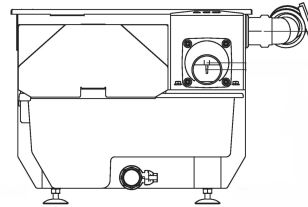

Capture de la graisse 2.0

Information sur la gamme de produit

Données techniques de l'article

Type	AGC2 150
Capacité totale	Panier à barbotine: 8,0 l Récupérateur de graisse: 6,0 l
Poids vide	36,0 kg
Poids rempli	107,0 kg
Tension V	240
Cod. art.	3041446

Dimensions