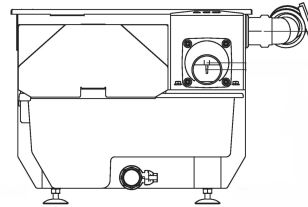

## Capture de la graisse 2.0

Information sur la gamme de produit

Données techniques de l'article

Type	AGC2 200
Capacité totale	Panier à barbotine : 8,0 l Récupérateur de graisse : 6,0 l
Poids vide	46,0 kg
Poids rempli	151,0 kg
Tension V	240
Cod. art.	3041459

## Dimensions