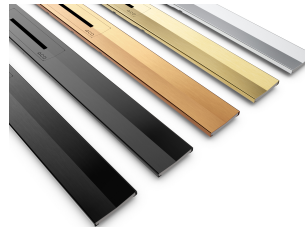

Profilé de caniveau de douche Plate

Information sur la gamme de produit

- Acier inox
- Classe de charge K 3
- Profilé de douche avec pente transversale
- Largeur du profil : 65 mm
- Longueur du profilé pouvant être raccourcie par l'utilisateur
- Montage: système modulaire composé d'un profilé de caniveau de douche et d'un siphon
- Contenu de la livraison du profilé de caniveau de douche : profilé avec grille design, filtre à cheveux et pièce de rallonge (pour des hauteurs de carrelage jusqu'à 35 mm à partir de OKE)

Données techniques de l'article

kg	1,2
Désignation	SD SE+ Plate 900 électropoli
L1	900 Longueuer mm
Cod. art.	3047884