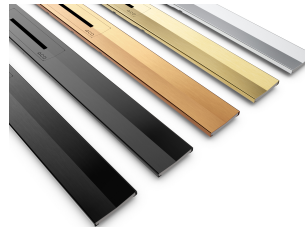

Profilé de caniveau de douche Plate

Information sur la gamme de produit

- Acier inox
- Classe de charge K 3
- Profilé de douche avec pente transversale
- Largeur du profilé : 65 mm
- Longueur du profilé pouvant être raccourcie par l'utilisateur
- Montage: système modulaire composé d'un profilé de caniveau de douche et d'un siphon
- Contenu de la livraison du profilé de caniveau de douche : profilé avec grille design, filtre à cheveux et pièce de rallonge (pour des hauteurs de carrelage jusqu'à 35 mm à partir de OKE)

Données techniques de l'article

kg	1,2
Désignation	SD SE+ Plate 900 doré
L1	900 Longueuer mm
Cod. art.	3047905