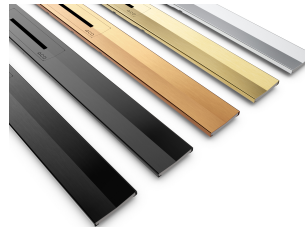

Profilé de caniveau de douche Plate

Information sur la gamme de produit

- Acier inox
- Classe de charge K 3
- Profilé de douche avec pente transversale
- Largeur du profilé : 65 mm
- Longueur du profilé pouvant être raccourcie par l'utilisateur
- Montage: système modulaire composé d'un profilé de caniveau de douche et d'un siphon
- Contenu de la livraison du profilé de caniveau de douche : profilé avec grille design, filtre à cheveux et pièce de rallonge (pour des hauteurs de carrelage jusqu'à 35 mm à partir de OKE)

Données techniques de l'article

kg	1,2
Désignation	SD SE+ Plate 900 graphite
L1	900 Longueuer mm
Cod. art.	3047924