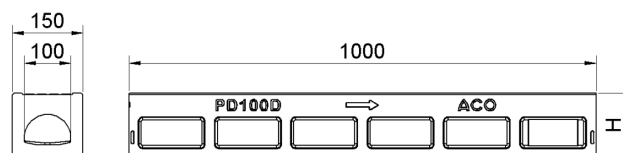

Caniveau 100 V

Information sur la gamme de produit

- Béton polymère
- Monolithique, sans joints de colle
- Anthracite-noire
- Diamètre nominal 100
- Largeur 150 mm
- Hauteur de construction 135 mm
- Classe de charge D 400 selon SN EN 1433

Données techniques de l'article

Type	Caniveau petite hauteur
Couleur	Anthracite-noire
Hauteur	135 H mm
Largeur	150 mm
kg	27,0
Cod. art.	3052456