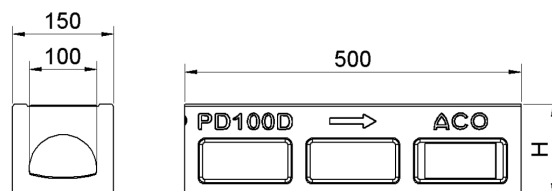

Caniveau avec préformés verticaux et latéraux DN 100

Information sur la gamme de produit

- Anthracite-noire
- Largeur 150 mm
- Avec sortie préformée verticale et sorties préformées latérales DN 110

Données techniques de l'article

Couleur	Anthracite-noire
Hauteur	135 H mm
Largeur	150 mm
kg	14,6
Cod. art.	3052457