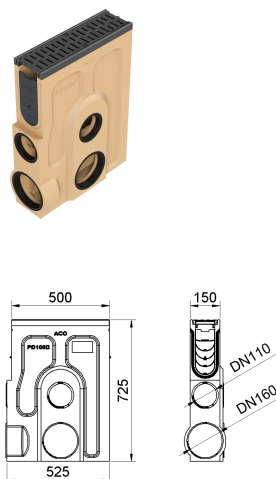

Collecteur avec joint labyrinthe à lèvres

Information sur la gamme de produit

- Matière synthétique
- Largeur 150 mm
- Avec joint à lèvres (LLD)
- 2 x DN 110, 2 x DN 160

Données techniques de l'article

Pour raccord	2 x DN 110, 2 x DN 160
Couleur	Couleur nature
Hauteur	725 mm
Largeur	150 mm
kg	54,7
Cod. art.	3052458