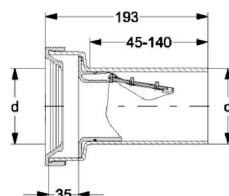

### Information sur la gamme de produit

- Couleur noire
- à insérer dans les tuyaux d'évacuation
- Joint inversé avec qualité spéciale EPDM
- Profondeur d'insertion de 3,5 cm
- résistant au vieillissement et aux intempéries

### Données techniques de l'article

Diamètre nominale	110 DN
Longueur	193 mm
Cod. art.	3056169