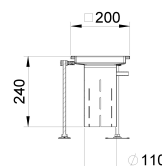

### Information sur la gamme de produit

- Acier inox 1.4404
- Selon SIA 271/1 (chapitre 2.7.9 Système d'alerte précoce)
- Fond ouvert en bas
- Incl. fente pour l'infiltration d'eau
- Bord de la baignoire 15 mm, doublé
- Classe de matériaux de construction A1
- Entièrement décapé et passivé
- Raccord pour tube vide Ø 20mm inclus
- Avec aide au montage EasyFix
- Accessoires nécessaires :
  - Couverture étanche aux odeurs
  - Module d'inondation"

### Données techniques de l'article

|                     |              |
|---------------------|--------------|
| kg                  | 1,5          |
| Cadre               | 200 x 200 mm |
| Réglable en hauteur | 40 – 240 mm  |
| Cod. art.           | 3062931      |