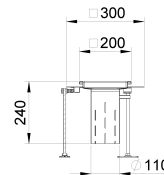

SafePoint avec bride de collage

Information sur la gamme de produit

- Acier inox 1.4404
- Selon SIA 271/1 (chapitre 2.7.9 Système d'alerte précoce)
- Fond ouvert en bas
- Bride de collage 50 mm
- Incl. fente pour l'infiltration d'eau
- Bord de la baignoire 15 mm, doublé
- Classe de matériaux de construction A1
- Entièrement décapé et passivé
- Raccord pour tube vide Ø 20mm inclus
- Avec aide au montage EasyFix
- Accessoires nécessaires :
 - Couverture étanche aux odeurs
 - Module d'inondation"

Données techniques de l'article

kg	2,5
Cadre	200 x 200 mm
Réglable en hauteur	40 – 240 mm
Cod. art.	3062932