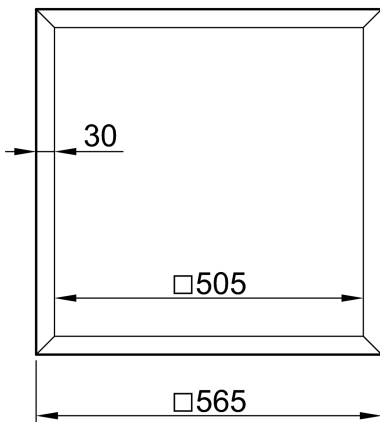

Unterputzrahmen

Produktinformationen zur Produktgruppe

Passend für

- Anschlusskasten
 - 7601.80.20

Beschreibung

- Abmessung (Breite x Höhe x Tiefe): 565 x 565 x 15 mm
- Gewicht: 1,2 kg