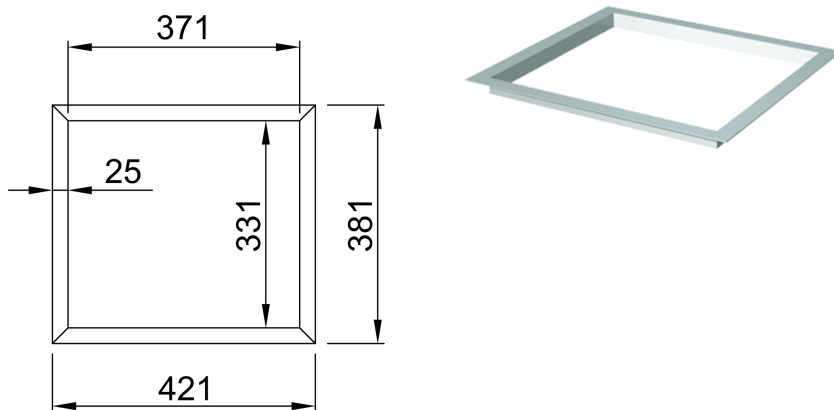

Unterputzrahmen

Produktinformationen zur Produktgruppe

Passend für

- Anschlusskasten
 - 7601.80.22

Beschreibung

- Aus Edelstahl, Werkstoff 1.4301
- Abmessungen (Breite x Höhe x Tiefe): 421 x 381 x 25 mm
- Gewicht: 1 kg