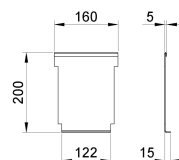

Canaletto a fessure

Informazioni sulla gamma di prodotti

- Acciaio zincato

Dati tecnici dell'articolo

Altezza	200 mm
Larghezza	160 mm
kg	0,4
Cod. art.	2005380